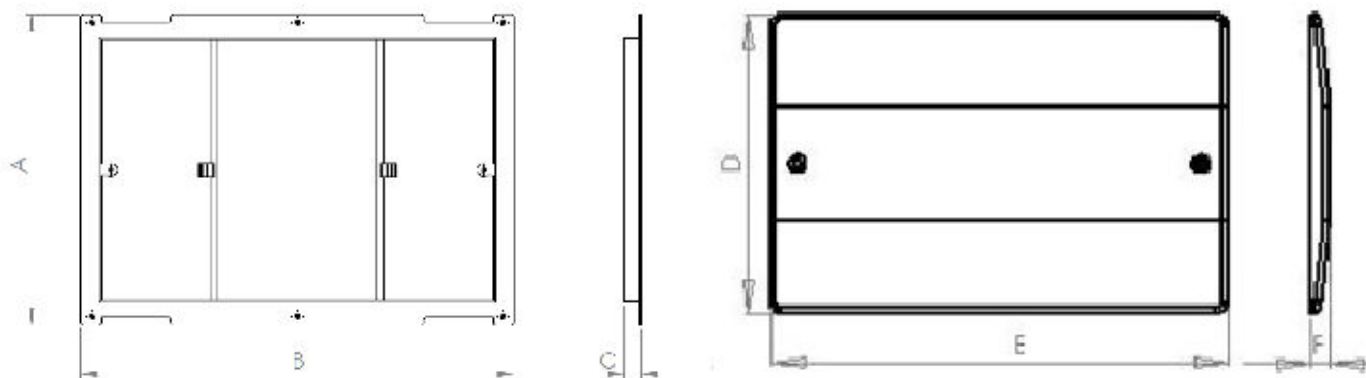

CORNICE CON COPERCHIO IN PLASTICA PER IMPIANTI A COLLETTORI

	A	B	C	D	E	F
Modello 32	315	352	18	300	355	15
Modello 40	315	432	18	300	435	15
Modello 50	315	532	18	300	535	15
Modello 60	315	632	18	300	635	15